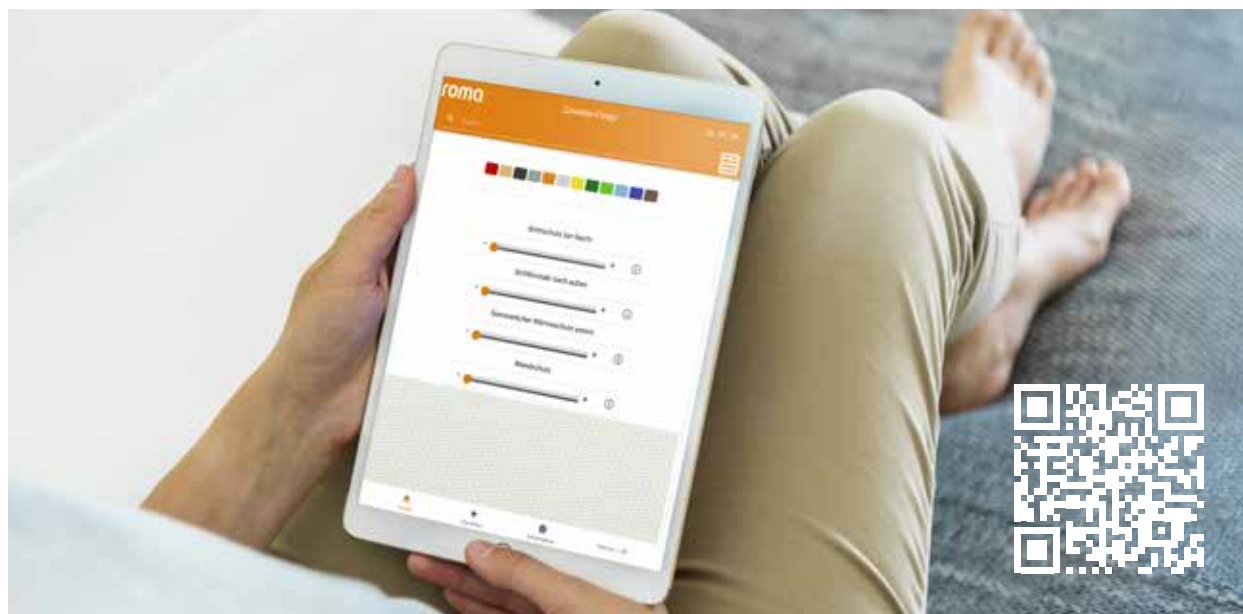

## PLUS DE 180 TISSUS POUR STORES TOILES

Sélectionnez le tissu de votre choix parmi plus de 180 possibilités  
grâce à l'outil de recherche de toile ROMA : [www.roma-france.fr/recherche-toile](http://www.roma-france.fr/recherche-toile)