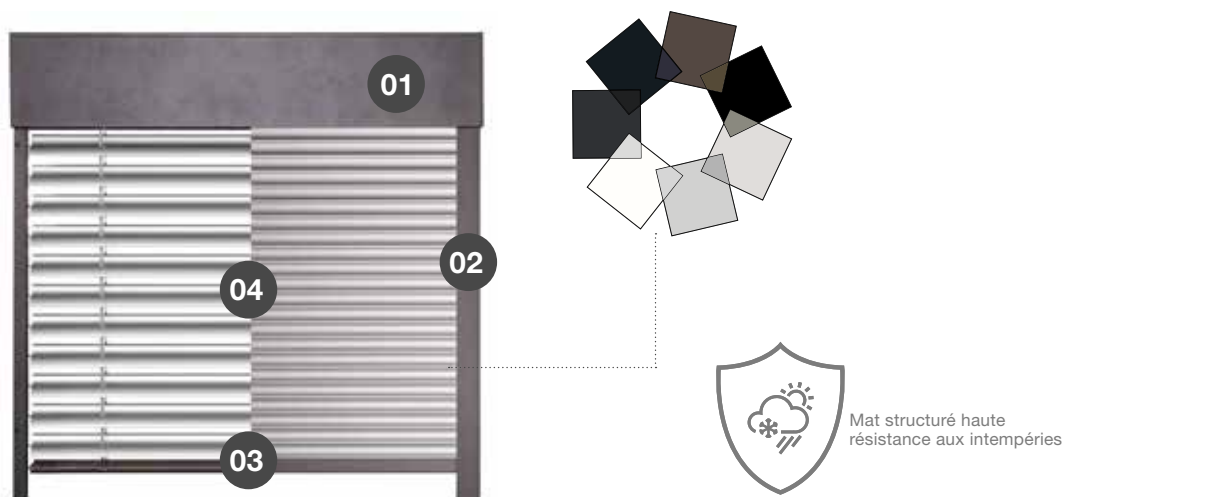

Des teintes parfaitement accordées : l'Harmonie des teintes ROMA

L'Harmonie des teintes ROMA propose sept coloris modernes pour une finition parfaitement coordonnée. Tous les éléments visibles en aluminium peuvent être assortis : caisson (01), coulisse (02), lame finale (03) et tablier (04). Deux finitions sont disponibles : La finition standard, mate structurée haute résistance aux intempéries, qui allie design contemporain,

faible sensibilité à la saleté et bonne résistance aux rayures, ainsi que la finition mate lisse, proposée en option. Pour encore plus de personnalisation, les caissons et les coulisses peuvent être réalisés dans de nombreuses teintes sur mesure. Votre partenaire ROMA est à votre écoute pour vous accompagner dans le choix le plus adapté à votre projet.

Référez-vous à l'échantillon de couleur d'origine pour prendre votre décision. Les coloris imprimés et les coloris réels peuvent varier. Les produits peuvent présenter de légères différences de couleur dues aux différents procédés de laquage.