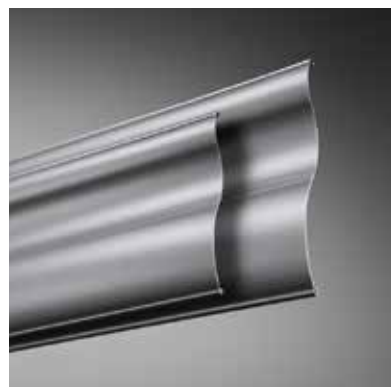

LAME ONDULÉE

Une élégance rare, allée à une manipulation d'une précision remarquable. Pour une lumière tamisée, une intimité préservée et une occultation optimisée. La maîtrise absolue de la lumière.